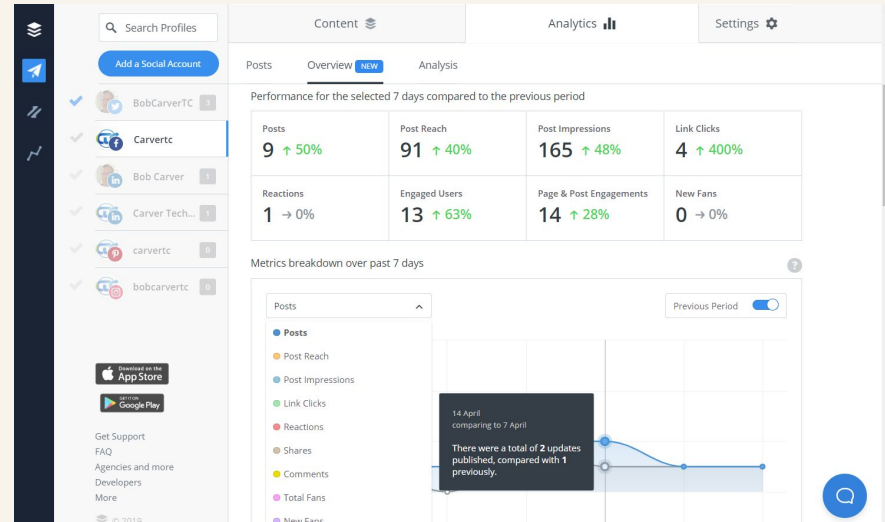

Google Analytics

Matomo

Piwik Pro

Google Analytics

Google Analytics adalah sebuah alat yang digunakan untuk **melacak dan menganalisis bagaimana orang menggunakan sebuah situs web atau aplikasi.**

Bayangkan saja Google Analytics sebagai detektif yang membantu pemilik situs web untuk memahami pengunjung mereka.

[Google Analytics Beginners](#)

Jenis-jenis Alat Evaluasi & Monitoring (Analisis Media Sosial)

Hootsuite

Buffer

Sprout Social

Hootsuite

Hootsuite Analytics adalah alat yang membantu orang untuk **memahami bagaimana kinerja konten mereka di berbagai platform media sosial seperti Instagram, Twitter, Facebook, dan lainnya.** Bayangkan saja Hootsuite sebagai asistenmu dalam mengelola media sosial.

[Hootsuite tutorial](#)

Buffer

Dengan Buffer Analytics, kamu bisa melihat berbagai informasi keren seperti berapa banyak orang yang melihat, menyukai, atau membagikan postinganmu. Kamu juga bisa melihat kapan waktu terbaik untuk memposting agar mendapatkan lebih banyak perhatian dari pengikutmu. Misalnya, mungkin kamu akan tahu bahwa posting di sore hari mendapatkan lebih banyak respons daripada di pagi hari.