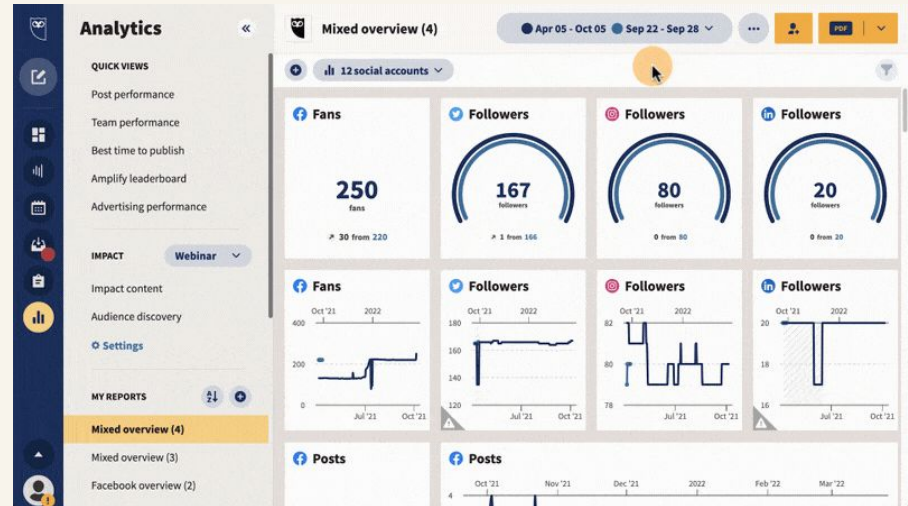

Google Analytics

Matomo

Piwik Pro

Google Analytics

Google Analytics adalah sebuah alat yang digunakan untuk **melacak dan menganalisis bagaimana orang menggunakan sebuah situs web atau aplikasi.**

Bayangkan saja Google Analytics sebagai detektif yang membantu pemilik situs web untuk memahami pengunjung mereka.

[Google Analytics Beginners](#)

Jenis-jenis Alat Evaluasi & Monitoring (Analisis Media Sosial)

Hootsuite

Buffer

Sprout Social

Hootsuite

Hootsuite Analytics adalah alat yang membantu orang untuk **memahami bagaimana kinerja konten mereka di berbagai platform media sosial seperti Instagram, Twitter, Facebook, dan lainnya.** Bayangkan saja Hootsuite sebagai asistenmu dalam mengelola media sosial.

[Hootsuite tutorial](#)

Buffer

Dengan Buffer Analytics, kamu bisa melihat berbagai informasi keren seperti berapa banyak orang yang melihat, menyukai, atau membagikan postinganmu. Kamu juga bisa melihat kapan waktu terbaik untuk memposting agar mendapatkan lebih banyak perhatian dari pengikutmu. Misalnya, mungkin kamu akan tahu bahwa posting di sore hari mendapatkan lebih banyak respons daripada di pagi hari.